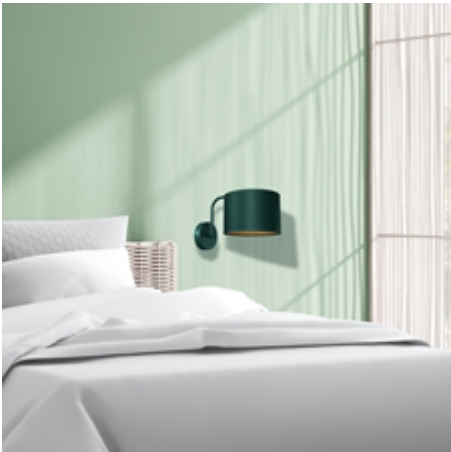

Wall lamp VERDE GREEN 1xE27

Categories: [NOVELTIES](#); [INDOOR LIGHTING](#) \ [WALL LAMPS](#)

www.eko-light.com

SIGNS

Bar code
5902693778721
Symbol
MLP7872

LOGISTICS

Base unit
pcs
VAT
23%

+2

CHARACTERISTICS

Width: [180mm](#)

Depth: [290mm](#)

Height: [180mm](#)

Height of the shade: [120mm](#)

SHADE WIDTH (mm): [180mm](#)

Power: [1xE27](#)

Source of light: [NOT](#)

Oświetlenie z kolekcji znakomicie sprawdzi się zarówno w nowoczesnych wnętrzach, jak i w przestrzeniach klasycznych i urządzonych w pełnym blasku klimacie glamour. Szlachetna kolorystyka w połączeniu z prostą, lecz wyrafinowaną konstrukcją sprawia, że lampy będą świetnie harmonizowały z drewnianymi meblami i połyskującymi dodatkami. Eleganckie kinkiety doskonale sprawdzą się jako oświetlenie przedpokoju, duże lampy sufitowe mogą stać się centralnym punktem świetlnym dużego salonu, a lampa podłogowa z dodatkowym punktem LED będzie się idealnie prezentować tuż obok wygodnego fotela typu uszak. Jeżeli chodzi o lampy wiszące to najlepiej zamontować je nad długim stołem w jadalni lub kuchenną wyspą.