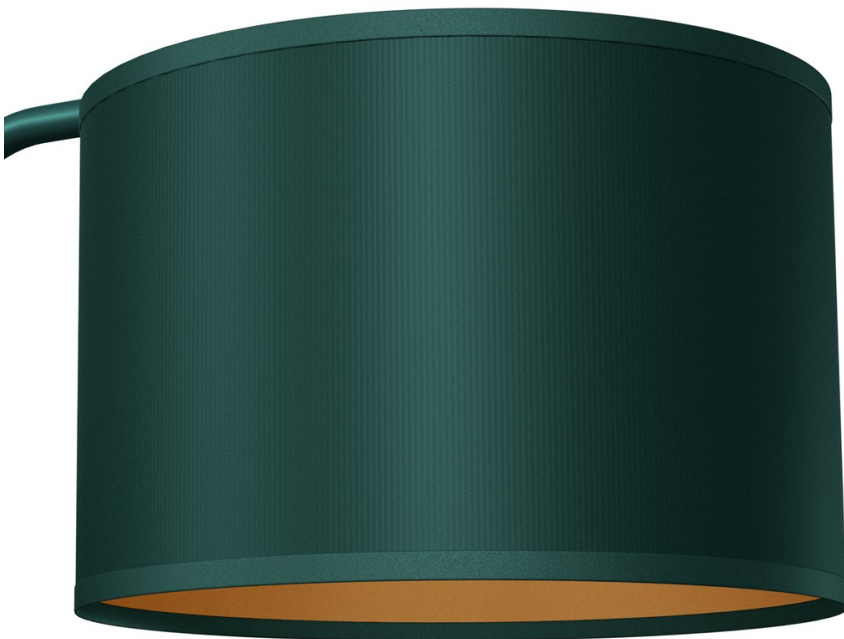

Wall lamp VERDE GREEN 1xE27

Categories: [NOVELTIES](#); [INDOOR LIGHTING](#) \ [WALL LAMPS](#)

www.eko-light.com

SIGNS

Bar code
5902693778721
Symbol
MLP7872

LOGISTICS

Base unit
pcs
VAT
23%

+2

CHARACTERISTICS

Width: [180mm](#)

Depth: [290mm](#)

Height: [180mm](#)

Height of the shade: [120mm](#)

SHADE WIDTH (mm): [180mm](#)

Power: [1xE27](#)

Source of light: [NOT](#)

Replaceable source of light: [Yes](#)

Voltage: [~ 230V / 50Hz](#)

THREAD: [E27](#)

Ingress Protection (IP): [IP20](#)

Color: [Green](#)

Made of: [METAL / FABRIC](#)

Net weight: [0.5kg](#)

Gross weight: [0.65kg](#)

Producer: [Eco-Light](#)

Brand: [Milagro](#)

DESCRIPTION

Kolekcja lamp VERDE – oblicze stylu i elegancji

Nowa rodzina produktów VERDE polskiej marki MiLAGRO zachwyci każdego, kto do swojego domu lub biura szuka stylowych dodatków ze szlachetnym wykończeniem. W skład tej kolekcji wchodzi 10 różnych modeli, w tym kinkiety, okrągłe i kwadratowe lampy sufitowe, zwisy, a także lampka nocna i podłogowa. Każda z propozycji dostępna jest w kolorze butelkowej zieleni z drobnymi złotymi akcentami.