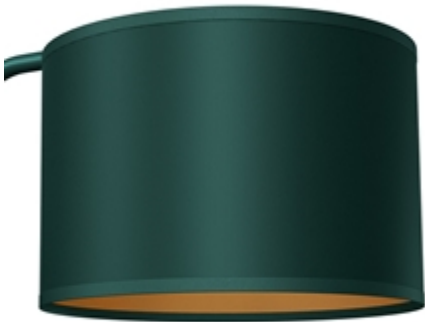

Wall lamp VERDE GREEN 1xE27

Categories: [NOVELTIES](#); [INDOOR LIGHTING](#) \ [WALL LAMPS](#)

www.eko-light.com

SIGNS

Bar code
5902693778721
Symbol
MLP7872

LOGISTICS

Base unit
pcs
VAT
23%

+2

CHARACTERISTICS

Width: [180mm](#)

Depth: [290mm](#)

Height: [180mm](#)

Height of the shade: [120mm](#)

SHADE WIDTH (mm): [180mm](#)

Power: [1xE27](#)

Source of light: [NOT](#)

Replaceable source of light: [Yes](#)

Voltage: [~ 230V / 50Hz](#)

THREAD: [E27](#)

Ingress Protection (IP): [IP20](#)

Color: [Green](#)

Made of: [METAL / FABRIC](#)

Net weight: [0.5kg](#)

Gross weight: [0.65kg](#)