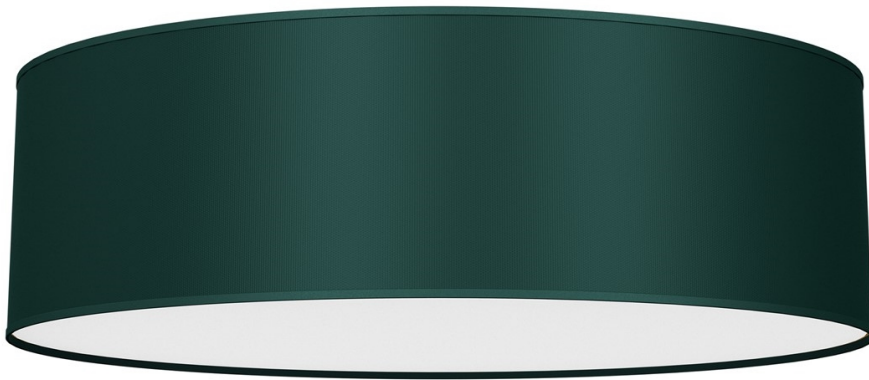

Ceiling lamp VERDE GREEN Ø600mm 3xE27

Categories: [NOVELTIES](#); [INDOOR LIGHTING](#) \ [CEILING LAMPS](#)

www.eko-light.com

SIGNS

Bar code
5902693778783
Symbol
MLP7878

LOGISTICS

Base unit
pcs
VAT
23%

+3

CHARACTERISTICS

Width: [600mm](#)

Depth: [600mm](#)

Height: [130mm](#)

Height of the shade: [130mm](#)

SHADE WIDTH (mm): [600mm](#)

Power: [3xE27](#)

Source of light: [NOT](#)

Replaceable source of light: [Yes](#)

Voltage: [~ 230V / 50Hz](#)

THREAD: [E27](#)

Ingress Protection (IP): [IP20](#)

Color: [Green](#)

Made of: [METAL / FABRIC](#)

Net weight: [1.38kg](#)

Gross weight: [2.46kg](#)

Producer: [Eco-Light](#)

Brand: [Milagro](#)

DESCRIPTION

Kolekcja lamp VERDE – oblicze stylu i elegancji

Nowa rodzina produktów VERDE polskiej marki MiLAGRO zachwyci każdego, kto do swojego domu lub biura szuka stylowych dodatków ze szlachetnym wykończeniem. W skład tej kolekcji wchodzi 10 różnych modeli, w tym kinkiety, okrągłe i kwadratowe lampy sufitowe, zwisy, a także lampka nocna i podłogowa. Każda z propozycji dostępna jest w kolorze butelkowej zieleni z drobnymi złotymi akcentami.