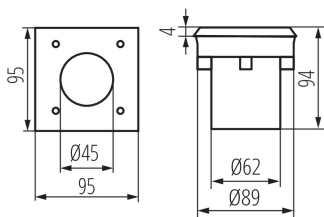

Járófelületbe süllyesztett lámpatest

5905339181923

A Kanlux GORDO N integrált LED fényforrással rendelkező járófelületbe süllyesztett lámpa. A lámpatest a legmagasabb minőségű anyagokból készült, minek köszönhetően ellenáll 20kN nyomásnak. A lámpa védettségi foka IP67.

ÁLTALÁNOS ADATOK:

Szín: ezüst

Beszereles helye: szerelés: padlóba süllyesztett, járófelületbe süllyeszthető

Alkalmazás helye: kültéri

Minimális távolság a megvilágított tárgytól: 0,1m

Fényerőszabályozható: nem

Lámpatest világítási iránya: felsőrész

Hossz [mm]: 95

Szélesség [mm]: 95

Magasság [mm]: 94

Fojtótekercekek száma: 1

Integrált LED fényforrás: igen

MŰSZAKI ADATOK:

Névleges feszültség [V]: 220-240 AC

Névleges frekvencia [Hz]: 50

Maximális teljesítmény [W]: 1

Áramütés elleni védelmi osztály: I

Dióda típusa: LED SMD

Fényáram [lm]: 50

Fényforrás hasznos fényárama Φ_{use} [lm]: 85

Fényforrás hasznos fényárama Φ_{use} [lm]: széles kúp (120°)

Fényforrás színe: hideg fehér

A korrelált színhőmérséklet [K]: 6500

Színkonzisztencia MacAdam-féle ellipszisekben: 6

Színvisszaadási index: 80

Élettartam [h]: 20000

Bekapcs/kikapcs ciklusok száma: ≥ 10000

Sugárzási szög [°]: 80

Lámpa fényereje [lm/W]: 50

Környezeti hőmérséklet-tartomány, melynek a termék ki lehet téve [° C]: -20÷35

Lámpaház anyaga: alumínium ötvözet

Panel/keret anyaga: rozsdamentes acél

Védőüveg anyaga: edzett üveg

Csatlakozó típusa: szabad kábelvégződések

Kábel típusa: H05RN-F

Vezeték hossz [m]: 0.2