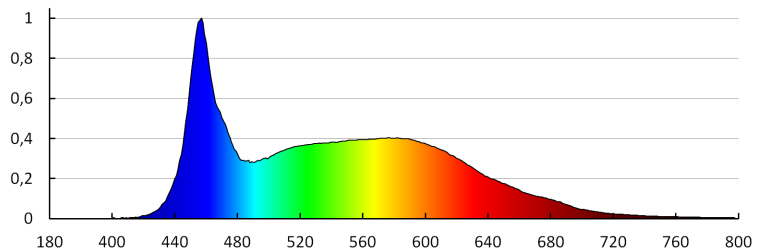

Járófelületbe süllyesztett lámpatest

Vezeték keresztmetszete [mm²]: 0,75
Megengedett statikus nyomás [kN]: 20
IK fokozat: 08
IP védetség fokozat: 67

LOGISZTIKAI ADATOK:

Csomagolás típusa: 20
Darabszám közbenső csomagolásban: 1
Darabszám gyűjtőcsomagolásban: 20
Nettó egység súly [g]: 384
Súly [g]: 449
Egységcsomagolás hossza [cm]: 10.5
Egységcsomagolás szélessége [cm]: 10
Egységcsomagolás magassága [cm]: 10.5
Doboz súlya [kg]: 8.98
Karton szélessége [cm]: 22.5
Doboz magassága [cm]: 24
Doboz hossza [cm]: 54
Karton térfogata [m³]: 0.02916

KANLUX S.A. (kat 18192) GORDO N 1W CW-L-SR / LDC (Polar)