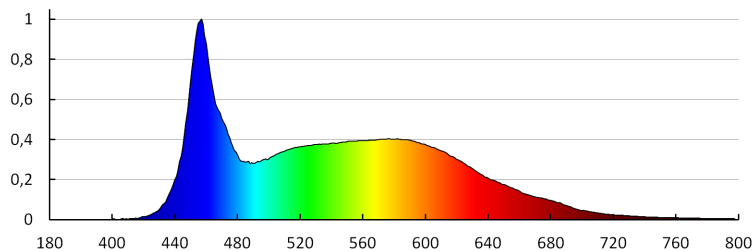

LOGISZTIKAI ADATOK:

Csomagolás típusa: 20

Darabszám közbelső csomagolásban: 1

Darabszám gyűjtőcsomagolásban: 20

Nettó egység súly [g]: 346

Súly [g]: 411

Egységcsomagolás hossza [cm]: 10.5

Egységcsomagolás szélessége [cm]: 10

Egységcsomagolás magassága [cm]: 10.5

Doboz súlya [kg]: 8.22

Karton szélessége [cm]: 22.5

Doboz magassága [cm]: 24

Doboz hossza [cm]: 54

Karton térfogata [m³]: 0.02916

KANLUX S.A. (kat 18193) GORDO N 1W CW-O-SR / LDC (Polar)