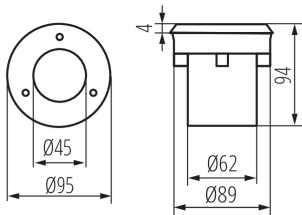

Járófelületbe süllyesztett lámpatest

5905339181930

A Kanlux GORDO N integrált LED fényforrással rendelkező járófelületbe süllyesztett lámpa. A lámpatest a legmagasabb minőségű anyagokból készült, minek köszönhetően ellenáll 20kN nyomásnak. A lámpa védettségi foka IP67.

ÁLTALÁNOS ADATOK:

Szín: ezüst

Beszereles helye: szerelés: padlóba süllyesztett, járófelületbe süllyeszthető

Alkalmazás helye: kültéri

Minimális távolság a megvilágított tárgytól: 0,1m

Fényerőszabályozható: nem

Lámpatest világítási iránya: felsőrész

Magasság [mm]: 94

Átmérő [mm]: 95

Fojtótekercekek száma: 1

Integrált LED fényforrás: igen

MŰSZAKI ADATOK:

Névleges feszültség [V]: 220-240 AC

Névleges frekvencia [Hz]: 50

Maximális teljesítmény [W]: 1

Áramütés elleni védelmi osztály: I

Dióda típusa: LED SMD

Fényáram [lm]: 50

Fényforrás hasznos fényárama Φ_{use} [lm]: 85

Fényforrás hasznos fényárama Φ_{use} [lm]: széles kúp (120°)

Fényforrás színe: hideg fehér

A korrelált színhőmérséklet [K]: 6500

Színkonzisztencia MacAdam-féle ellipszisekben: 6

Színvisszaadási index: 80

Élettartam [h]: 20000

Bekapcs/kikapcs ciklusok száma: ≥ 10000

Sugárzási szög [°]: 80

Lámpa fényereje [lm/W]: 50

Környezeti hőmérséklet-tartomány, melynek a termék ki lehet téve [° C]: -20÷35

Lámpaház anyaga: alumínium ötvözet

Panel/keret anyaga: rozsdamentes acél

Védőüveg anyaga: edzett üveg

Csatlakozó típusa: szabad kábelvégződések

Kábel típusa: H05RN-F

Vezeték hossz [m]: 0.2

Vezeték keresztmetszete [mm²]: 0,75