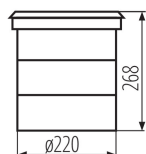

### ÁLTALÁNOS ADATOK:

**Szín:** ezüst

**Beszereles helye:** szerelés: talajba süllyesztett, szerelés: padlóba süllyesztett

**Alkalmazás helye:** kültéri

**Minimális távolság a megvilágított tárgytól:** 1m

**Fényerőszabályozható:** nem

**Magasság [mm]:** 260

**Átmérő [mm]:** 260