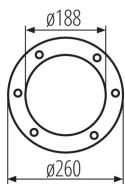

### ÁLTALÁNOS ADATOK:

**Szín:** ezüst

**Beszereles helye:** szerelés: talajba süllyesztett, szerelés: padlóba süllyesztett

**Alkalmazás helye:** kültéri

**Minimális távolság a megvilágított tárgytól:** 1m

**Fényerőszabályozható:** nem

**Magasság [mm]:** 260

**Átmérő [mm]:** 260

**Védőüveg anyaga:** edzett üveg

**Csatlakozó típusa:** szabad kábelvégződések

**Kábel típusa:** H05RN-F

**Vezeték hossz [m]:** 0.5

**Vezeték keresztmetszete [mm<sup>2</sup>]:** 1

**Megengedett statikus nyomás [kN]:** 20