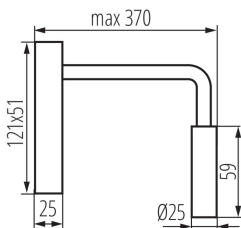

Oldalfali LED lámpatest

5905339325235

ÁLTALÁNOS ADATOK:

Szín: fehér

Beszereles helye: szerelés: oldalfali

Alkalmazás helye: beltéri

Minimális távolság a megvilágított tárgytól: 0,2m

Fényerőszabályozható: nem

Kapcsoló: igen

Hossz [mm]: 370

Szélesség [mm]: 51

Magasság [mm]: 121

Higanytartalom: nem

Integrált LED fényforrás: igen

MŰSZAKI ADATOK:

Névleges feszültség [V]: 220-240 AC

Sugárzási szög [°]: 30

Lámpa fényereje [lm/W]: 44

Környezeti hőmérséklet-tartomány, melynek a termék ki lehet téve [° C]: 5÷25

Lámpaház anyaga: alumínium ötvözet

Csatlakozó típusa: csavaros sorkapocs

Alkalmazott vezetékek keresztmetszet-tartománya [mm²]: 0,5-1,5

Doboz súlya [kg]: 20.1

Karton szélessége [cm]: 31.5

Doboz magassága [cm]: 40.5

Doboz hossza [cm]: 65

Karton térfogata [m³]: 0.082924