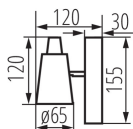

Fali-mennyezeti lámpatest

5905339330901

A Kanlux SEMPRA egy elegáns lámpatest család ezüst-fehér és fekete-ezüst színben. A búrákat tartó egyedi alapnak köszönhetően mindegyik modell egyaránt felszerelhető mind falra, mind mennyezetre, ami lehetővé teszi különböző világítási megoldások létrehozását. Érdekes vizuális megoldást nyújt például az akár 4 fényforrást tartalmazó lámpatest függőleges felszerelése a falra.

ÁLTALÁNOS ADATOK:

Szín: fehér

Beszereles helye: szerelés: oldalfali, szerelés: mennyezeti

Alkalmazás helye: beltéri

Minimális távolság a megvilágított tárgytól: 0,5m

Hossz [mm]: 155

Magasság [mm]: 120

MŰSZAKI ADATOK:

Névleges feszültség [V]: 220-240 AC

Névleges frekvencia [Hz]: 50

Maximális teljesítmény [W]: max 10

Áramütés elleni védelmi osztály: I

Fényforrások: PAR16

A készlet tartalmazza a fényforrásokat: nem

Foglalat : GU10

Környezeti hőmérséklet-tartomány, melynek a termék ki lehet téve [° C]: 5÷25

Lámpaház anyaga: acél

Csatlakozó típusa: csavaros sorkapocs

Alkalmazott vezetékek keresztmetszet-tartománya [mm²]: 0,75÷1,5

Vízszintesen mozgatható lámpatest [°]: 310

Függőlegesen mozgatható lámpatest [°]: 90

IP védettségi fokozat: 20

LOGISZTIKAI ADATOK:

Csomagolás típusa: 24

Darabszám közbenső csomagolásban: 1

Darabszám gyűjtőcsomagolásban: 24

Nettó egységsúly [g]: 282

Súly [g]: 354.17

Egységcsomagolás hossza [cm]: 12

Egységcsomagolás szélessége [cm]: 7.5

Egységcsomagolás magassága [cm]: 16.5

Doboz súlya [kg]: 8.50008