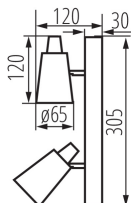

Fali-mennyezeti lámpatest

5905339330925

A Kanlux SEMPRA egy elegáns lámpatest család ezüst-fehér és fekete-ezüst színben. A búrákat tartó egyedi alapnak köszönhetően mindegyik modell egyaránt felszerelhető mind falra, mind mennyezetre, ami lehetővé teszi különböző világítási megoldások létrehozását. Érdekes vizuális megoldást nyújt például az akár 4 fényforrást tartalmazó lámpatest függőleges felszerelése a falra.

ÁLTALÁNOS ADATOK:

Szín: fehér

Beszereles helye: szerelés: oldalfali, szerelés: mennyezeti

Alkalmazás helye: beltéri

Minimális távolság a megvilágított tárgytól: 0,5m

Hossz [mm]: 305

Magasság [mm]: 120

MŰSZAKI ADATOK:

Névleges feszültség [V]: 220-240 AC

Névleges frekvencia [Hz]: 50

Maximális teljesítmény [W]: 2 x max 10

Áramütés elleni védelmi osztály: I

Fényforrások: PAR16

A készlet tartalmazza a fényforrásokat: nem

Foglalat : GU10

Környezeti hőmérséklet-tartomány, melynek a termék ki lehet téve [° C]: 5÷25

Lámpaház anyaga: acél

Csatlakozó típusa: csavaros sorkapocs

Alkalmazott vezetékek keresztmetszet-tartománya [mm²]: 0,75÷1,5

Vízszintesen mozgatható lámpatest [°]: 310

Függőlegesen mozgatható lámpatest [°]: 90

IP védettségi fokozat: 20

LOGISZTIKAI ADATOK:

Csomagolás típusa: 6

Darabszám közbenső csomagolásban: 1

Darabszám gyűjtőcsomagolásban: 6

Nettó egység súly [g]: 534

Súly [g]: 681.67

Egységcsomagolás hossza [cm]: 12

Egységcsomagolás szélessége [cm]: 7.5

Egységcsomagolás magassága [cm]: 31.5

Doboz súlya [kg]: 4.09002