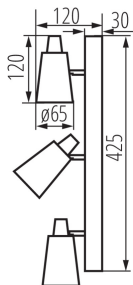

Fali-mennyezeti lámpatest

5905339330949

A Kanlux SEMPRA egy elegáns lámpatest család ezüst-fehér és fekete-ezüst színben. A búrákat tartó egyedi alapnak köszönhetően mindegyik modell egyaránt felszerelhető mind falra, mind mennyezetre, ami lehetővé teszi különböző világítási megoldások létrehozását. Érdekes vizuális megoldást nyújt például az akár 4 fényforrást tartalmazó lámpatest függőleges felszerelése a falra.

ÁLTALÁNOS ADATOK:

Szín: fehér

Beszereles helye: szerelés: oldalfali, szerelés: mennyezeti

Alkalmazás helye: beltéri

Minimális távolság a megvilágított tárgytól: 0,5m

Hossz [mm]: 425

Magasság [mm]: 120

MŰSZAKI ADATOK:

Névleges feszültség [V]: 220-240 AC

Névleges frekvencia [Hz]: 50

Maximális teljesítmény [W]: 3 x max 10

Áramütés elleni védelmi osztály: I

Fényforrások: PAR16

A készlet tartalmazza a fényforrásokat: nem

Foglalat : GU10

Környezeti hőmérséklet-tartomány, melynek a termék ki lehet téve [° C]: 5÷25

Lámpaház anyaga: acél

Csatlakozó típusa: csavaros sorkapocs

Alkalmazott vezetékek keresztmetszet-tartománya [mm²]: 0,75÷1,5

Vízszintesen mozgatható lámpatest [°]: 310

Függőlegesen mozgatható lámpatest [°]: 90

IP védettségi fokozat: 20

LOGISZTIKAI ADATOK:

Csomagolás típusa: 6

Darabszám közbenső csomagolásban: 1

Darabszám gyűjtőcsomagolásban: 6

Nettó egység súly [g]: 736

Súly [g]: 916.67

Egységcsomagolás hossza [cm]: 12

Egységcsomagolás szélessége [cm]: 7.5

Egységcsomagolás magassága [cm]: 43.5

Doboz súlya [kg]: 5.50002