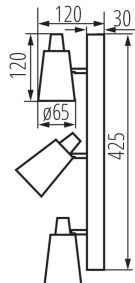

### ÁLTALÁNOS ADATOK:

**Szín:** fekete

**Beszereles helye:** szerelés: oldalfali, szerelés: mennyezeti

**Alkalmazás helye:** beltéri

**Minimális távolság a megvilágított tárgytól:** 0,5m

**Hossz [mm]:** 425

### LOGISZTIKAI ADATOK:

**Csomagolás típusa:** 6

**Darabszám közbenső csomagolásban:** 1

**Darabszám gyűjtőcsomagolásban:** 6

**Nettó egység súly [g]:** 736

**Súly [g]:** 916.67

**Egységcsomagolás hossza [cm]:** 12

**Egységcsomagolás szélessége [cm]:** 7.5

**Egységcsomagolás magassága [cm]:** 43.5

**Doboz súlya [kg]:** 5.50002

### Fali-mennyezeti lámpatest

**Karton szélessége [cm]:** 25.5

**Doboz magassága [cm]:** 26

**Doboz hossza [cm]:** 45

**Karton térfogata [m<sup>3</sup>]:** 0.029835