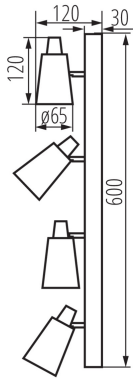

ÁLTALÁNOS ADATOK:

Szín: fekete

Beszereles helye: szerelés: oldalfali, szerelés: mennyezeti

Alkalmazás helye: beltéri

Minimális távolság a megvilágított tárgytól: 0,5m

Hossz [mm]: 600

Magasság [mm]: 120

MŰSZAKI ADATOK:

Környezeti hőmérséklet-tartomány, melynek a termék ki lehet téve [° C]: 5÷25

Lámpaház anyaga: acél

Csatlakozó típusa: csavaros sorkapocs

Alkalmazott vezetékek keresztmetszet-tartománya [mm²]: 0,75÷1,5

Vízszintesen mozgatható lámpatest [°]: 310

Függőlegesen mozgatható lámpatest [°]: 90

IP védettség fokozat: 20

LOGISZTIKAI ADATOK:

Csomagolás típusa: 8

Darabszám közbenső csomagolásban: 1

Darabszám gyűjtőcsomagolásban: 8

Nettó egység súly [g]: 1014

Súly [g]: 1225

Egységcsomagolás hossza [cm]: 12

Egységcsomagolás szélessége [cm]: 7.5

Egységcsomagolás magassága [cm]: 61.5

Doboz súlya [kg]: 9.8

Fali-mennyezeti lámpatest

Karton szélessége [cm]: 26.5

Doboz magassága [cm]: 33