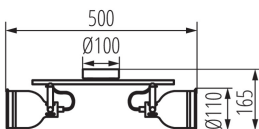

### ÁLTALÁNOS ADATOK:

**Szín:** fekete / ezüst

**Beszereles helye:** szerelés: oldalfali, szerelés: mennyezeti

**Alkalmazás helye:** beltéri

**Minimális távolság a megvilágított tárgytól:** 0,5m

**Hossz [mm]:** 500

**Szélesség [mm]:** 110

**Magasság [mm]:** 165

**Átmérő [mm]:** 100