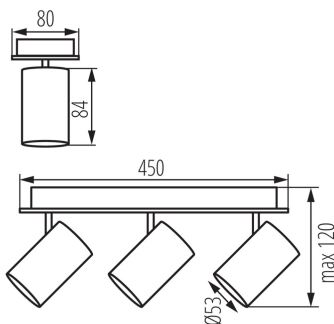

### ÁLTALÁNOS ADATOK:

**Szín:** fehér

**Beszereles helye:** szerelés: oldalfali, szerelés: mennyezeti

**Alkalmazás helye:** beltéri

**Minimális távolság a megvilágított tárgytól:** 0,5m

**A terméket nem lehet hőszigetelő anyaggal bevonni:** igen

**Hossz [mm]:** 450

**Szélesség [mm]:** 80

**Magasság [mm]:** 120

**Foglalat :** GU10

**Környezeti hőmérséklet-tartomány, melynek a termék ki lehet téve [° C]:** 5÷25

**Lámpaház anyaga:** alumínium ötvözet

**Csatlakozó típusa:** csavaros sorkapocs

**Alkalmazott vezetékek keresztmetszet-tartománya [mm²]:** 1÷2,5

**Egységcsomagolás szélessége [cm]:** 8.5

**Egységcsomagolás magassága [cm]:** 13

**Doboz súlya [kg]:** 6.48

**Karton szélessége [cm]:** 29

**Doboz magassága [cm]:** 29

**Doboz hossza [cm]:** 47.5

**Karton térfogata [m³]:** 0.039948