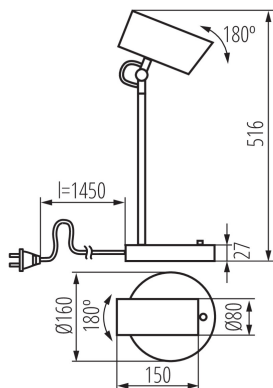

Asztali lámpa

5905339362513

HIGH
quality
finish

ÁLTALÁNOS ADATOK:

Szín: fehér

Beszereles helye: a padlón

Alkalmazás helye: beltéri

Minimális távolság a megvilágított tárgytól: 0,1m

Kapcsoló: igen

Hossz [mm]: 160

Szélesség [mm]: 160

Magasság MAX [mm]: 516

MŰSZAKI ADATOK:

Névleges feszültség [V]: 220-240 AC

Névleges frekvencia [Hz]: 50

Maximális teljesítmény [W]: max 5

Áramütés elleni védelmi osztály: II

A készlet tartalmazza a fényforrásokat: nem

Foglalat : E14

Környezeti hőmérséklet-tartomány, melynek a termék ki lehet téve [° C]: 5÷25

Lámpaház anyaga: acél

Csatlakozó típusa: vezeték dugvillával

Vezeték hossz [m]: 1.45

Vízszintesen mozgatható lámpatest [°]: 180

Függőlegesen mozgatható lámpatest [°]: 180

IP védettségi fokozat: 20

LOGISZTIKAI ADATOK:

Csomagolás típusa: 6

Darabszám közbenső csomagolásban: 1