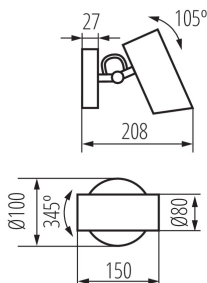

### ÁLTALÁNOS ADATOK:

**Szín:** fekete

**Beszereles helye:** szerelés: oldalfali, szerelés: mennyezeti

**Alkalmazás helye:** beltéri

**Minimális távolság a megvilágított tárgytól:** 0,5m

**Hossz [mm]:** 150

**Szélesség [mm]:** 100

**Magasság [mm]:** 208

**Foglalat :** E14

**Környezeti hőmérséklet-tartomány, melynek a termék ki lehet téve [° C]:** 5÷25

**Lámpaház anyaga:** acél

**Csatlakozó típusa:** csavaros sorkapocs

**Alkalmazott vezetékek keresztmetszet-tartománya [mm<sup>2</sup>]:** 1÷2,5