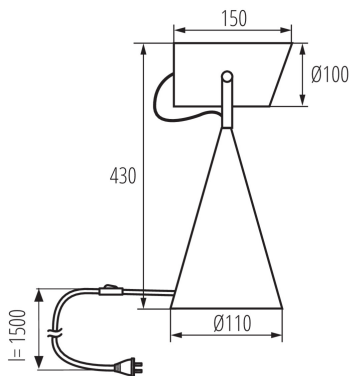

### ÁLTALÁNOS ADATOK:

**Szín:** fehér

**Beszereles helye:** a padlón

**Alkalmazás helye:** beltéri

**Minimális távolság a megvilágított tárgytól:** 0,1m

**Kapcsoló:** igen

**Hossz [mm]:** 150

**Szélesség [mm]:** 110

**Magasság MAX [mm]:** 430

**Foglalat :** E27

**Környezeti hőmérséklet-tartomány, melynek a termék ki**

**lehet téve [° C]:** 5÷25

**Lámpaház anyaga:** fém

**Csatlakozó típusa:** vezeték dugvillával

**Vezeték hossz [m]:** 1.5

**Függőlegesen mozgatható lámpatest [°]:** 110