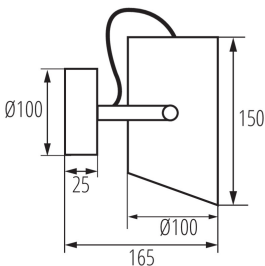

Fali-mennyezeti lámpatest

5905339362636

ÁLTALÁNOS ADATOK:

Szín: fekete

Beszereles helye: szerelés: oldalfali, szerelés: mennyezeti

Alkalmazás helye: beltéri

Minimális távolság a megvilágított tárgytól: 0,5m

Hossz [mm]: 165

Szélesség [mm]: 100

Magasság [mm]: 150

MŰSZAKI ADATOK:

Névleges feszültség [V]: 220-240 AC

Névleges frekvencia [Hz]: 50

Maximális teljesítmény [W]: max 5

Áramütés elleni védelmi osztály: I

A készlet tartalmazza a fényforrásokat: nem

Foglalat : E27

Környezeti hőmérséklet-tartomány, melynek a termék ki lehet téve [° C]: 5÷25

Lámpaház anyaga: fém

Csatlakozó típusa: csavaros sorkapocs

Alkalmazott vezetékek keresztmetszet-tartománya [mm²]: 1÷2,5

Nettó egység súly [g]: 504

Súly [g]: 655

Egységcsomagolás hossza [cm]: 18

Egységcsomagolás szélessége [cm]: 13.5

Egységcsomagolás magassága [cm]: 16.5

Doboz súlya [kg]: 3.93

Karton szélessége [cm]: 19.5

Doboz magassága [cm]: 35