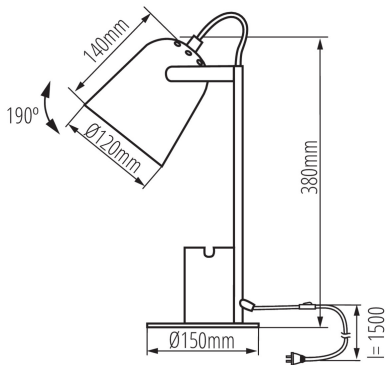

Íróasztali lámpa

5905339362803

HIGH
quality
finish

DESIGN
unique

ÁLTALÁNOS ADATOK:

Szín: fekete

Beszereles helye: a padlón

Alkalmazás helye: beltéri

Minimális távolság a megvilágított tárgytól: 0,1m

Kapcsoló: igen

MŰSZAKI ADATOK:

Névleges feszültség [V]: 220-240 AC

Névleges frekvencia [Hz]: 50

Maximális teljesítmény [W]: max 5

Áramütés elleni védelmi osztály: II

A készlet tartalmazza a fényforrásokat: nem

Foglalat : E27

Lámpaház anyaga: fém

Csatlakozó típusa: vezeték dugvillával

Vezeték hossz [m]: 1.5

Függőlegesen mozgatható lámpatest [°]: 190

IP védettségi fokozat: 20