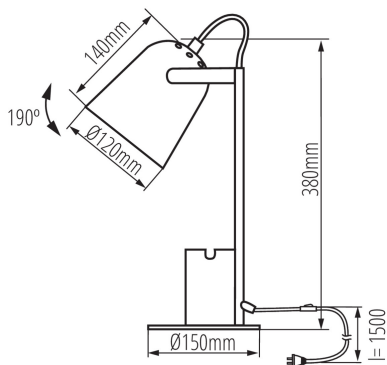

Íróasztali lámpa

5905339362810

HIGH
quality
finish

DESIGN
unique

ÁLTALÁNOS ADATOK:

Szín: fehér

Beszereles helye: a padlón

Alkalmazás helye: beltéri

Minimális távolság a megvilágított tárgytól: 0,1m

Kapcsoló: igen

MŰSZAKI ADATOK:

Névleges feszültség [V]: 220-240 AC

Névleges frekvencia [Hz]: 50

Maximális teljesítmény [W]: max 5

Áramütés elleni védelmi osztály: II

A készlet tartalmazza a fényforrásokat: nem

Foglalat : E27

Lámpaház anyaga: fém

Csatlakozó típusa: vezeték dugvillával

Vezeték hossz [m]: 1.5

Függőlegesen mozgatható lámpatest [°]: 190

IP védettségi fokozat: 20