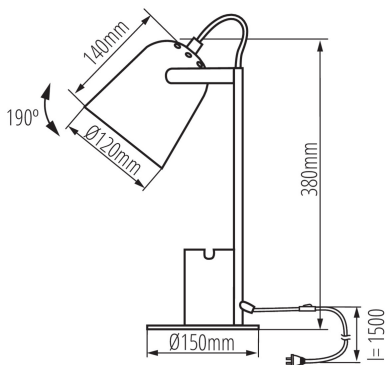

### ÁLTALÁNOS ADATOK:

**Szín:** kék

**Beszereles helye:** a padlón

**Alkalmazás helye:** beltéri

**Minimális távolság a megvilágított tárgytól:** 0,1m

**Kapcsoló:** igen

**Foglalat :** E27

**Lámpaház anyaga:** fém

**Csatlakozó típusa:** vezeték dugvillával

**Vezeték hossz [m]:** 1.5

**Függőlegesen mozgatható lámpatest [°]:** 190

**IP védettségi fokozat:** 20