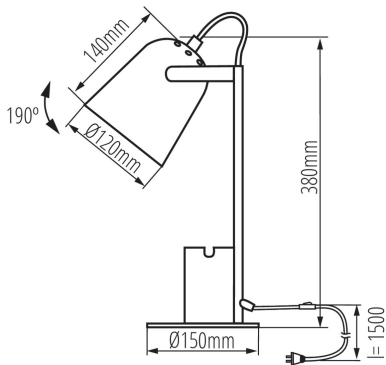

Íróasztali lámpa

5905339362858

HIGH
quality
finish

DESIGN
unique

ÁLTALÁNOS ADATOK:

Szín: rózsaszín

Beszereles helye: a padlón

Alkalmazás helye: beltéri

Minimális távolság a megvilágított tárgytól: 0,1m

Kapcsoló: igen

MŰSZAKI ADATOK:

Névleges feszültség [V]: 220-240 AC

Névleges frekvencia [Hz]: 50

Maximális teljesítmény [W]: max 5

Áramütés elleni védelmi osztály: II

A készlet tartalmazza a fényforrásokat: nem

Foglalat : E27

Lámpaház anyaga: fém

Csatlakozó típusa: vezeték dugvillával

Vezeték hossz [m]: 1.5

Függőlegesen mozgatható lámpatest [°]: 190

IP védettségi fokozat: 20

LOGISZTIKAI ADATOK:

Csomagolás típusa: 12

Darabszám közbenső csomagolásban: 1

Darabszám gyűjtőcsomagolásban: 12