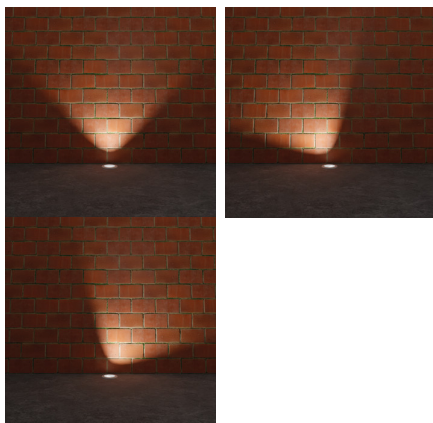

Járófelületbe süllyesztett lámpatest

5905339364319

### ÁLTALÁNOS ADATOK:

**Szín:** rozsdamentes acél

**Beszereles helye:** szerelés: padlóba süllyesztett, járófelületbe süllyeszthető

**Alkalmazás helye:** kültéri

**Minimális távolság a megvilágított tárgytól:** 0,5m

**Foglalat :** GU10

**Környezeti hőmérséklet-tartomány, melynek a termék ki lehet téve [° C]:** -20÷35

**Panel/keret anyaga:** rozsdamentes acél

**Védőüveg anyaga:** edzett üveg

**Csatlakozó típusa:** önzáró sorkapocs