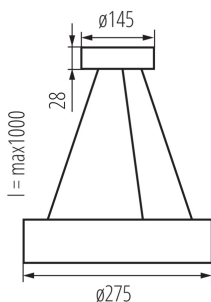

Függesztett lámpatest

5905339364999

A Kanlux JASMIN családba fából készült, cserélhető fényforrással rendelkező, kerek mennyezeti lámpatestek tartoznak. Számos méretben és színben elérhető - 1, 2 vagy 3 E27 foglalattal. A család oldalfali típusokat is tartalmaz.

ÁLTALÁNOS ADATOK:

Szín: arany tölgy

Beszereles helye: szerelés: mennyezeti

Alkalmazás helye: beltéri

Minimális távolság a megvilágított tárgytól: 0,5m

Normál gyúlékony anyagú felületekre szerelhető: nem

MŰSZAKI ADATOK:

Névleges feszültség [V]: 220-240 AC

Névleges frekvencia [Hz]: 50

Maximális teljesítmény [W]: max 20

Áramütés elleni védelmi osztály: I

Búra anyaga: üveg

A készlet tartalmazza a fényforrásokat: nem

Foglat : E27

Környezeti hőmérséklet-tartomány, melynek a termék ki lehet téve [° C]: 5÷25

Lámpaház anyaga: fa

Csatlakozó típusa: sorkapocs

Alkalmazott vezetékek keresztmetszet-tartománya [mm²]: 1÷1,5

Vezeték hossz [m]: 1

IP védettségi fokozat: 20

LOGISZTIKAI ADATOK:

Csomagolás típusa: 1

Darabszám közbenső csomagolásban: 1

Darabszám gyűjtőcsomagolásban: 1

Nettó egység súly [g]: 1304

Súly [g]: 1500

Egységcsomagolás hossza [cm]: 32

Egységcsomagolás szélessége [cm]: 31.5

Egységcsomagolás magassága [cm]: 9

Doboz súlya [kg]: 1.5

Karton szélessége [cm]: 31.5

Doboz magassága [cm]: 9

Doboz hossza [cm]: 32

Karton térfogata [m³]: 0.009072