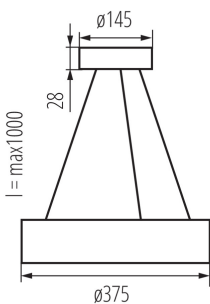

Függesztett lámpatest

5905339365002

A Kanlux JASMIN családba fából készült, cserélhető fényforrással rendelkező, kerek mennyezeti lámpatestek tartoznak. Számos méretben és színben elérhető - 1, 2 vagy 3 E27 foglalattal. A család oldalfali típusokat is tartalmaz.

ÁLTALÁNOS ADATOK:

Szín: arany tölgy

Beszereles helye: szerelés: mennyezeti

Alkalmazás helye: beltéri

Minimális távolság a megvilágított tárgytól: 0,5m

Normál gyúlékony anyagú felületekre szerelhető: nem

MŰSZAKI ADATOK:

Névleges feszültség [V]: 220-240 AC

Névleges frekvencia [Hz]: 50

Maximális teljesítmény [W]: 2 x max 20

Áramütés elleni védelmi osztály: I

Búra anyaga: üveg

A készlet tartalmazza a fényforrásokat: nem

Foglat : E27

Környezeti hőmérséklet-tartomány, melynek a termék ki lehet téve [° C]: 5÷25

Lámpaház anyaga: fa

Csatlakozó típusa: önzáró sorkapocs

Alkalmazott vezetékek keresztmetszet-tartománya [mm²]: 1÷2,5

Vezeték hossz [m]: 1

IP védettségi fokozat: 20

LOGISZTIKAI ADATOK:

Csomagolás típusa: 1

Darabszám közbenső csomagolásban: 1

Darabszám gyűjtőcsomagolásban: 1

Nettó egységsúly [g]: 2248

Súly [g]: 2590

Egységcsomagolás hossza [cm]: 40

Egységcsomagolás szélessége [cm]: 39.5

Egységcsomagolás magassága [cm]: 9

Doboz súlya [kg]: 2.59

Karton szélessége [cm]: 39.5

Doboz magassága [cm]: 9

Doboz hossza [cm]: 40

Karton térfogata [m³]: 0.01422