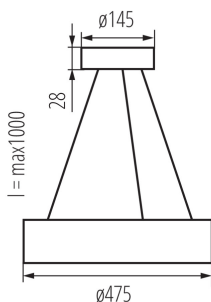

Függesztett lámpatest

5905339365019

A Kanlux JASMIN családba fából készült, cserélhető fényforrással rendelkező, kerek mennyezeti lámpatestek tartoznak. Számos méretben és színben elérhető - 1, 2 vagy 3 E27 foglalattal. A család oldalfali típusokat is tartalmaz.

ÁLTALÁNOS ADATOK:

Szín: arany tölgy

Beszereles helye: szerelés: mennyezeti

Alkalmazás helye: beltéri

Minimális távolság a megvilágított tárgytól: 0,5m

Normál gyúlékony anyagú felületekre szerelhető: nem

MŰSZAKI ADATOK:

Névleges feszültség [V]: 220-240 AC

Névleges frekvencia [Hz]: 50

Maximális teljesítmény [W]: 3 x max 20

Áramütés elleni védelmi osztály: I

Búra anyaga: üveg

A készlet tartalmazza a fényforrásokat: nem

Foglalat : E27

Környezeti hőmérséklet-tartomány, melynek a termék ki lehet téve [° C]: 5÷25

Lámpaház anyaga: fa

Csatlakozó típusa: önzáró sorkapocs

Alkalmazott vezetékek keresztmetszet-tartománya [mm²]: 1÷2,5

Vezeték hossz [m]: 1

IP védettségi fokozat: 20

LOGISZTIKAI ADATOK:

Csomagolás típusa: 1

Darabszám közbenső csomagolásban: 1

Darabszám gyűjtőcsomagolásban: 1

Nettó egység súly [g]: 3450

Súly [g]: 3800

Egységcsomagolás hossza [cm]: 49.5

Egységcsomagolás szélessége [cm]: 48.5

Egységcsomagolás magassága [cm]: 9

Doboz súlya [kg]: 3.8

Karton szélessége [cm]: 48.5

Doboz magassága [cm]: 9

Doboz hossza [cm]: 49.5

Karton térfogata [m³]: 0.021607