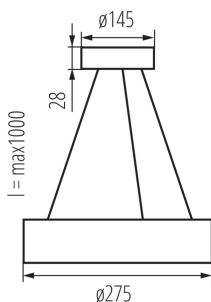

Függesztett lámpatest

5905339365026

A Kanlux JASMIN családba fából készült, cserélhető fényforrással rendelkező, kerek mennyezeti lámpatestek tartoznak. Számos méretben és színben elérhető - 1, 2 vagy 3 E27 foglalattal. A család oldalfali típusokat is tartalmaz.

ÁLTALÁNOS ADATOK:

Szín: matt fehér

Beszereles helye: szerelés: mennyezeti

Alkalmazás helye: beltéri

Minimális távolság a megvilágított tárgytól: 0,5m

Normál gyúlékony anyagú felületekre szerelhető: nem

MŰSZAKI ADATOK:

Névleges feszültség [V]: 220-240 AC

Névleges frekvencia [Hz]: 50

Maximális teljesítmény [W]: max 20

Áramütés elleni védelmi osztály: I

Búra anyaga: üveg

A készlet tartalmazza a fényforrásokat: nem

Foglat : E27

Környezeti hőmérséklet-tartomány, melynek a termék ki lehet téve [° C]: 5÷25

Lámpaház anyaga: fa

Csatlakozó típusa: sorkapocs

Alkalmazott vezetékek keresztmetszet-tartománya [mm²]: 1÷1,5

Vezeték hossz [m]: 1

IP védettségi fokozat: 20

LOGISZTIKAI ADATOK:

Csomagolás típusa: 1

Darabszám közbenső csomagolásban: 1

Darabszám gyűjtőcsomagolásban: 1

Nettó egység súly [g]: 1304

Súly [g]: 1500

Egységcsomagolás hossza [cm]: 32

Egységcsomagolás szélessége [cm]: 31.5

Egységcsomagolás magassága [cm]: 9

Doboz súlya [kg]: 1.5

Karton szélessége [cm]: 31.5

Doboz magassága [cm]: 9

Doboz hossza [cm]: 32

Karton térfogata [m³]: 0.009072