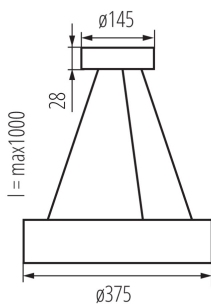

Függesztett lámpatest

5905339365033

A Kanlux JASMIN családba fából készült, cserélhető fényforrással rendelkező, kerek mennyezeti lámpatestek tartoznak. Számos méretben és színben elérhető - 1, 2 vagy 3 E27 foglalattal. A család oldalfali típusokat is tartalmaz.

ÁLTALÁNOS ADATOK:

Szín: matt fehér

Beszereles helye: szerelés: mennyezeti

Alkalmazás helye: beltéri

Minimális távolság a megvilágított tárgytól: 0,5m

Normál gyúlékony anyagú felületekre szerelhető: nem

MŰSZAKI ADATOK:

Névleges feszültség [V]: 220-240 AC

Névleges frekvencia [Hz]: 50

Maximális teljesítmény [W]: 2 x max 20

Áramütés elleni védelmi osztály: I

Búra anyaga: üveg

A készlet tartalmazza a fényforrásokat: nem

Foglat : E27

Környezeti hőmérséklet-tartomány, melynek a termék ki lehet téve [° C]: 5÷25

Lámpaház anyaga: fa

Csatlakozó típusa: önzáró sorkapocs

Alkalmazott vezetékek keresztmetszet-tartománya [mm²]: 1÷2,5

Vezeték hossz [m]: 1

IP védettségi fokozat: 20

LOGISZTIKAI ADATOK:

Csomagolás típusa: 1

Darabszám közbenső csomagolásban: 1

Darabszám gyűjtőcsomagolásban: 1

Nettó egység súly [g]: 2248

Súly [g]: 2590

Egységcsomagolás hossza [cm]: 40

Egységcsomagolás szélessége [cm]: 39.5

Egységcsomagolás magassága [cm]: 9

Doboz súlya [kg]: 2.59

Karton szélessége [cm]: 39.5

Doboz magassága [cm]: 9

Doboz hossza [cm]: 40

Karton térfogata [m³]: 0.01422