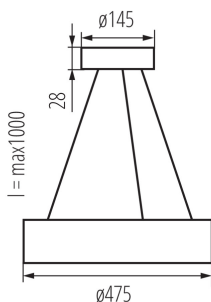

Függesztett lámpatest

5905339365040

A Kanlux JASMIN családba fából készült, cserélhető fényforrással rendelkező, kerek mennyezeti lámpatestek tartoznak. Számos méretben és színben elérhető - 1, 2 vagy 3 E27 foglalattal. A család oldalfali típusokat is tartalmaz.

ÁLTALÁNOS ADATOK:

Szín: matt fehér

Beszereles helye: szerelés: mennyezeti

Alkalmazás helye: beltéri

Minimális távolság a megvilágított tárgytól: 0,5m

Normál gyúlékony anyagú felületekre szerelhető: nem

MŰSZAKI ADATOK:

Névleges feszültség [V]: 220-240 AC

Névleges frekvencia [Hz]: 50

Maximális teljesítmény [W]: 3 x max 20

Áramütés elleni védelmi osztály: I

Búra anyaga: üveg

A készlet tartalmazza a fényforrásokat: nem

Foglat : E27

Környezeti hőmérséklet-tartomány, melynek a termék ki lehet téve [° C]: 5÷25

Lámpaház anyaga: fa

Csatlakozó típusa: önzáró sorkapocs

Alkalmazott vezetékek keresztmetszet-tartománya [mm²]: 1÷2,5

Vezeték hossz [m]: 1

IP védettségi fokozat: 20

LOGISZTIKAI ADATOK:

Csomagolás típusa: 1

Darabszám közbenső csomagolásban: 1

Darabszám gyűjtőcsomagolásban: 1

Nettó egység súly [g]: 3450

Súly [g]: 3800

Egységcsomagolás hossza [cm]: 49.5

Egységcsomagolás szélessége [cm]: 48.5

Egységcsomagolás magassága [cm]: 9

Doboz súlya [kg]: 3.8

Karton szélessége [cm]: 48.5

Doboz magassága [cm]: 9

Doboz hossza [cm]: 49.5

Karton térfogata [m³]: 0.021607