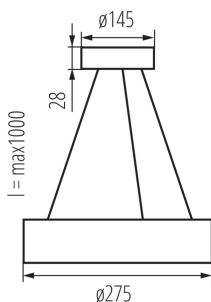

Függesztett lámpatest

5905339365057

A Kanlux JASMIN családba fából készült, cserélhető fényforrással rendelkező, kerek mennyezeti lámpatestek tartoznak. Számos méretben és színben elérhető - 1, 2 vagy 3 E27 foglalattal. A család oldalfali típusokat is tartalmaz.

ÁLTALÁNOS ADATOK:

Szín: fekete

Beszereles helye: szerelés: mennyezeti

Alkalmazás helye: beltéri

Minimális távolság a megvilágított tárgytól: 0,5m

Normál gyúlékony anyagú felületekre szerelhető: nem

MŰSZAKI ADATOK:

Névleges feszültség [V]: 220-240 AC

Névleges frekvencia [Hz]: 50

Maximális teljesítmény [W]: max 20

Áramütés elleni védelmi osztály: I

Búra anyaga: üveg

A készlet tartalmazza a fényforrásokat: nem

Foglat : E27

Környezeti hőmérséklet-tartomány, melynek a termék ki lehet téve [° C]: 5÷25

Lámpaház anyaga: fa

Csatlakozó típusa: sorkapocs

Alkalmazott vezetékek keresztmetszet-tartománya [mm²]: 1÷1,5

Vezeték hossz [m]: 1

IP védettségi fokozat: 20

LOGISZTIKAI ADATOK:

Csomagolás típusa: 1

Darabszám közbenső csomagolásban: 1

Darabszám gyűjtőcsomagolásban: 1

Nettó egység súly [g]: 1304

Súly [g]: 1500

Egységcsomagolás hossza [cm]: 32

Egységcsomagolás szélessége [cm]: 31.5

Egységcsomagolás magassága [cm]: 9

Doboz súlya [kg]: 1.5

Karton szélessége [cm]: 31.5

Doboz magassága [cm]: 9

Doboz hossza [cm]: 32

Karton térfogata [m³]: 0.009072