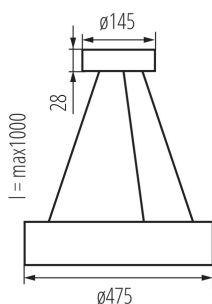

Függesztett lámpatest

5905339365071

A Kanlux JASMIN családba fából készült, cserélhető fényforrással rendelkező, kerek mennyezeti lámpatestek tartoznak. Számos méretben és színben elérhető - 1, 2 vagy 3 E27 foglalattal. A család oldalfali típusokat is tartalmaz.

ÁLTALÁNOS ADATOK:

Szín: fekete

Beszereles helye: szerelés: mennyezeti

Alkalmazás helye: beltéri

Minimális távolság a megvilágított tárgytól: 0,5m

Normál gyúlékony anyagú felületekre szerelhető: nem

MŰSZAKI ADATOK:

Névleges feszültség [V]: 220-240 AC

Névleges frekvencia [Hz]: 50

Maximális teljesítmény [W]: 3 x max 20

Áramütés elleni védelmi osztály: I

Búra anyaga: üveg

A készlet tartalmazza a fényforrásokat: nem

Foglat : E27

Környezeti hőmérséklet-tartomány, melynek a termék ki lehet téve [° C]: 5÷25

Lámpaház anyaga: fa

Csatlakozó típusa: önzáró sorkapocs

Alkalmazott vezeték keresztmetszet-tartománya [mm²]: 1÷2,5

Vezeték hossz [m]: 1

IP védettségi fokozat: 20

LOGISZTIKAI ADATOK:

Csomagolás típusa: 1

Darabszám közbenső csomagolásban: 1

Darabszám gyűjtőcsomagolásban: 1

Nettó egység súly [g]: 3450

Súly [g]: 3800

Egységcsomagolás hossza [cm]: 49.5

Egységcsomagolás szélessége [cm]: 48.5

Egységcsomagolás magassága [cm]: 9

Doboz súlya [kg]: 3.8

Karton szélessége [cm]: 48.5

Doboz magassága [cm]: 9

Doboz hossza [cm]: 49.5

Karton térfogata [m³]: 0.021607