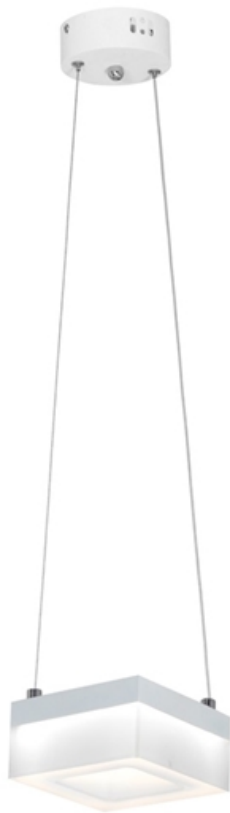

## HANGING LAMP CUBO 12W LED

Categories: [INDOOR LIGHTING](#) \ [SUSPENDED LAMPS](#)

[www.eko-light.com](http://www.eko-light.com)

---

### SIGNS

---

Bar code

5907377244448

Symbol

ML444

## CHARACTERISTICS

---

Width: [120mm](#)

Depth: [120mm](#)

Adjustable height: [600-900mm](#)

Height of the shade: [60mm](#)

SHADE WIDTH (mm): [23mm](#)

Power: [12W LED](#)

## DESCRIPTION

---

"CUBO 444 to jedna z propozycji marki MiLAGRO. Lampa wisząca, której zawieszanie ma regulowaną długość od 20 cm do 1 m. Akrylowa obudowa ma kształt kwadratu o boku 12 cm oraz wysokości równej 6 cm. Lampa świeci przyjemnym dla oka światłem LEDowym o temperaturze barwowej 4000 K. Strumień świetlny wynosi w tym przypadku 840 lm. Moc energooszczędnego LEDu to 12 W, co odpowiada mocy 96 W w przypadku tradycyjnego oświetlenia. Napięcie zasilania sięga 230 V.