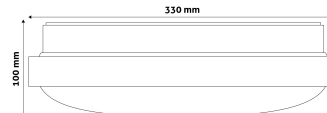

Oldalszám: 2/3

TERMÉKMÉRET

Átmérő: 330mm
Magasság: 100mm

TERMÉKDOBOZ

Vonalkód: 5999097915661
Csomagolás: 1/b 10/k 100/r
Méret: 330mm x 110mm x 330mm
Nettó súly: 527g
Bruttó súly: 665g

KARTON

Vonalkód: 5999097915678
Csomagolás: 1/b 10/k 100/r
Méret: 1 130mm x 350mm x 350mm
Nettó súly: 5,27kg
Bruttó súly: 6,65kg

RAKLAP PÉLDA

Magasság:
Szélesség: 120cm (std Euro pallet)
Mélység: 80cm (std Euro pallet)
Karton / raklap: 10karton/raklap
Karton / sor:
Nettó súly: 52,7kg
Bruttó súly: 66,5kg

TERMÉK KÉP

KÖRVONAL

Termékkód:	ACLO33CW-18W-ALU
Termék honlap:	avidelighting.hu/qr/ACLO33CW-18W-ALU
Adatlap azonosító:	AB-190518
Forgalmazó:	Armin Trade Kft.
Cím:	4024 Debrecen, Kossuth utca 22 2/4