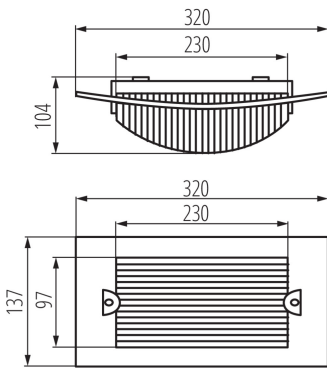

Cserélhető fényforrású mennyezeti lámpa

5905339070258

ÁLTALÁNOS ADATOK:

Szín: fehér

Beszereles helye: szerelés: oldalfali, szerelés: mennyezeti

Alkalmazás helye: kültéri

Minimális távolság a megvilágított tárgytól: 0,5m

A készlet tartalmazza a fényforrásokat: nem

Hossz [mm]: 320

Szélesség [mm]: 104

Magasság [mm]: 137

MŰSZAKI ADATOK:

Névleges feszültség [V]: 220-240 AC

Névleges frekvencia [Hz]: 50

Maximális teljesítmény [W]: max 60

LOGISZTIKAI ADATOK:

Mértékegység: 1 darab

Csomagolás típusa: 20

Darabszám gyűjtőcsomagolásban: 20

Nettó egységsúly [g]: 350

Súly [g]: 525

Egységcsomagolás hossza [cm]: 15

Egységcsomagolás szélessége [cm]: 11

Egységcsomagolás magassága [cm]: 32.5

Doboz súlya [kg]: 10.5

Karton szélessége [cm]: 57.5

Doboz magassága [cm]: 34

Doboz hossza [cm]: 60

Karton térfogata [m³]: 0.1173

EGYÉB INFORMÁCIÓK::

- magas UV állóság
- magas ütésállóság