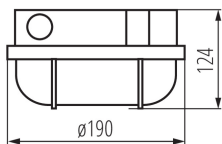

Hajóvilágító lámpatest

5905339705242

A Kanlux HERMI egy magas védetségű (IP54) lámpatest, mely védett por és fröccsenő víz ellen. A lámpatest fém hálóval rendelkezik, ami megvédi a búrát a mechanikai sérülésektől.

ÁLTALÁNOS ADATOK:

Szín: fehér

Beszereles helye: szerelés: oldalfali, szerelés: mennyezeti

Alkalmazás helye: kültéri

Minimális távolság a megvilágított tárgytól: 0,5m

A készlet tartalmazza a fényforrásokat: nem

Hossz [mm]: 190

Szélesség [mm]: 110

Magasság [mm]: 124

MŰSZAKI ADATOK:

Névleges feszültség [V]: 220-240 AC

Névleges frekvencia [Hz]: 50

Maximális teljesítmény [W]: max 100

Áramütés elleni védelmi osztály: II

Búra anyaga: üveg

Fényforrások: GLS/CFL/LED

Foglalat : E27

Környezeti hőmérséklet-tartomány, melynek a termék ki lehet téve [° C]: -20÷25

Lámpaház anyaga: bakelite

Csatlakozó típusa: sorkapocs

Alkalmazott vezetékek keresztmetszet-tartománya [mm²]: 1-1,5

IP védetség fokozat: 54

LOGISZTIKAI ADATOK:

Mértékegység: 1 darab

Csomagolás típusa: 12

Darabszám gyűjtőcsomagolásban: 12

Nettó egység súly [g]: 720

Súly [g]: 750

Egységcsomagolás hossza [cm]: 19

Egységcsomagolás szélessége [cm]: 13.5

Egységcsomagolás magassága [cm]: 13

Doboz súlya [kg]: 9

Karton szélessége [cm]: 20

Doboz magassága [cm]: 38

Doboz hossza [cm]: 50

Karton térfogata [m³]: 0.038