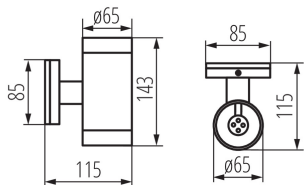

Homlokzati lámpatest

5905339070807

IP
54

A Kanlux BART EL egy homlokzati lámpatest, mely tökéletes illik a modern vagy klasszikus stílusú épületekhez. Az IP54 védelem biztosítja az időjárási körülményekkel szembeni ellenállást.

ÁLTALÁNOS ADATOK:

Szín: szürke

Beszereles helye: szerelés: oldalfali

Alkalmazás helye: kültéri

Minimális távolság a megvilágított tárgytól: 0,5m

A készlet tartalmazza a fényforrásokat: nem

Lámpatest világítási iránya: fel és le

Hossz [mm]: 85

Szélesség [mm]: 115

Magasság [mm]: 143

MŰSZAKI ADATOK:

Névleges feszültség [V]: 220-240 AC

Névleges frekvencia [Hz]: 50

Maximális teljesítmény [W]: 2 x max 35

Áramütés elleni védelmi osztály: I

Fényforrások: PAR16

Foglalat : GU10

Környezeti hőmérséklet-tartomány, melynek a termék ki lehet téve [° C]: -20÷35

Lámpaház anyaga: alumínium ötvözet

Védőüveg anyaga: edzett üveg

Csatlakozó típusa: csavaros sorkapocs

Alkalmazott vezetékek keresztmetszet-tartománya [mm²]: 1÷2,5

IP védelem fokozat: 54

LOGISZTIKAI ADATOK:

Mértékegység: 1 darab

Csomagolás típusa: 18

Darabszám gyűjtőcsomagolásban: 18

Nettó egység súly [g]: 510

Súly [g]: 605.56

Egységcsomagolás hossza [cm]: 12.5

Egységcsomagolás szélessége [cm]: 9

Egységcsomagolás magassága [cm]: 15.5

Doboz súlya [kg]: 10.90008

Karton szélessége [cm]: 29

Doboz magassága [cm]: 39

Doboz hossza [cm]: 32