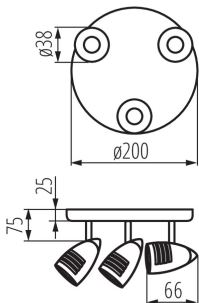

Fali-mennyezeti lámpatest

5905339070876

A Kanlux MOLI egy retro hangulatot megidéző lámpatest család. Az áramvonalas formákba öltött szatén króm elemek bármelyik helyiség díszévé válnak. A lámpatestek GU10 foglalattal rendelkező fényforrásokkal működnek együtt.

ÁLTALÁNOS ADATOK:

Szín: matt króm

Beszereles helye: szerelés: oldalfali, szerelés: mennyezeti

Alkalmazás helye: beltéri

Minimális távolság a megvilágított tárgytól: 0,5m

A készlet tartalmazza a fényforrásokat: nem

Hossz [mm]: 200

Szélesség [mm]: 200

Magasság [mm]: 166

MŰSZAKI ADATOK:

Névleges feszültség [V]: 220-240 AC

Névleges frekvencia [Hz]: 50

Maximális teljesítmény [W]: 3 x max 50

Áramütés elleni védelmi osztály: I

Fényforrások: PAR16

Foglalat : GU10

Környezeti hőmérséklet-tartomány, melynek a termék ki lehet téve [° C]: 5÷25

Lámpaház anyaga: acél

Csatlakozó típusa: csavaros sorkapocs

Alkalmazott vezetékek keresztmetszet-tartománya [mm²]: 1÷2,5

Vízszintesen mozgatható lámpatest [°]: 320

Függőlegesen mozgatható lámpatest [°]: 90

IP védettség fokozat: 20

LOGISZTIKAI ADATOK:

Mértékegység: 1 darab

Csomagolás típusa: 8

Darabszám gyűjtőcsomagolásban: 8

Nettó egységsúly [g]: 486

Súly [g]: 725

Egységcsomagolás hossza [cm]: 22

Egységcsomagolás szélessége [cm]: 11

Egységcsomagolás magassága [cm]: 21.5

Doboz súlya [kg]: 5.8

Karton szélessége [cm]: 21.5

Doboz magassága [cm]: 46

Doboz hossza [cm]: 42.5