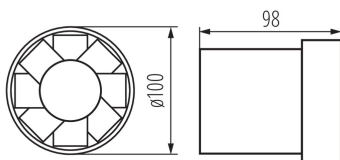

Csőventilátor

5905339709004

A Kanlux WIR WK ventilátorok három méretben elérhetők: 100, 120 és 150mm átmérővel. Fehér színű műanyagból készülnek. Teljesítményük 19, 20 és 22W. Mindhárom méret fordulatszáma: 2550/perc.

ÁLTALÁNOS ADATOK:

Szín: fehér

Beszereles helye: szerelés: fali süllyesztett

Alkalmazás helye: beltéri

Szélesség [mm]: 98

Átmérő [mm]: 100

Szerelési nyílás [mm]: Ø100

MŰSZAKI ADATOK:

Alkalmazott vezeték keresztmetszet-tartománya [mm²]: 1

Hangnyomás [dB]: 39

Légtömeg [m³/h]: 100

Motor áramfelvétele [W]: 19

IP védettségi fokozat: X4

Védettségi fokozat: II

LOGISZTIKAI ADATOK:

Csomagolás típusa: 12

Karton szélessége [cm]: 23

Doboz magassága [cm]: 22

Doboz hossza [cm]: 35

Karton térfogata [m³]: 0.01771

Csőventilátor

EGYÉB INFORMÁCIÓK::

- fordulatszám: 2550/perc
- légszállítás: WIR WK-10 - 100m³/h, WIR WK-12 - 150m³/h, WIR WK-15 - 200m³/h
- WIR WK-10 zajszintje - 39db (A), a többi modellé 41db (A)