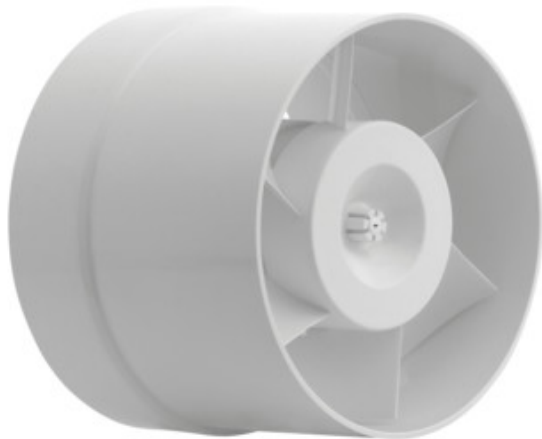

Csőventilátor

5905339709004

A Kanlux WIR WK ventilátorok három méretben elérhetők: 100, 120 és 150mm átmérővel. Fehér színű műanyagból készülnek. Teljesítményük 19, 20 és 22W. Mindhárom méret fordulatszáma: 2550/perc.

ÁLTALÁNOS ADATOK:

Szín: fehér

Beszereles helye: szerelés: fali süllyesztett

Alkalmazás helye: beltéri

Szélesség [mm]: 98

Átmérő [mm]: 100

Szerelési nyílás [mm]: Ø100

MŰSZAKI ADATOK: