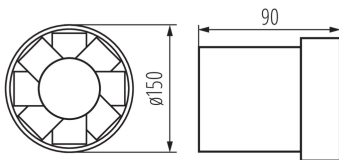

Csőventilátor

5905339709035

A Kanlux WIR WK ventilátorok három méretben elérhetők: 100, 120 és 150mm átmérővel. Fehér színű műanyagból készülnek. Teljesítményük 19, 20 és 22W. Mindhárom méret fordulatszáma: 2550/perc.

ÁLTALÁNOS ADATOK:

Szín: fehér

Beszereles helye: szerelés: fali süllyesztett

Alkalmazás helye: beltéri

Szélesség [mm]: 90

Átmérő [mm]: 150

Szerelési nyílás [mm]: Ø150

MŰSZAKI ADATOK:

Darabszám gyűjtőcsomagolásban: 12

Nettó egység súly [g]: 500

Súly [g]: 620.83

Egységcsomagolás hossza [cm]: 18

Egységcsomagolás szélessége [cm]: 9.5

Egységcsomagolás magassága [cm]: 17

Doboz súlya [kg]: 7.44996

Karton szélessége [cm]: 30

Doboz magassága [cm]: 36.5

Doboz hossza [cm]: 36.5

Karton térfogata [m³]: 0.039968

Csőventilátor

EGYÉB INFORMÁCIÓK::

- fordulatszám: 2550/perc
- légszállítás: WIR WK-10 - 100m³/h, WIR WK-12 - 150m³/h, WIR WK-15 - 200m³/h
- WIR WK-10 zajszintje - 39db (A), a többi modellé 41db (A)