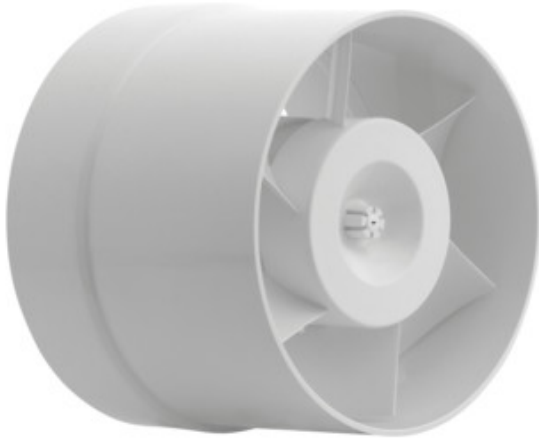

Csőventilátor

5905339709035

A Kanlux WIR WK ventilátorok három méretben elérhetők: 100, 120 és 150mm átmérővel. Fehér színű műanyagból készülnek. Teljesítményük 19, 20 és 22W. Mindhárom méret fordulatszáma: 2550/perc.

ÁLTALÁNOS ADATOK:

Szín: fehér

Beszereles helye: szerelés: fali süllyesztett

Alkalmazás helye: beltéri

Szélesség [mm]: 90

Átmérő [mm]: 150

Szerelési nyílás [mm]: Ø150

MŰSZAKI ADATOK: