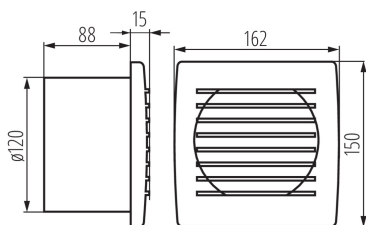

Csőventilátor

8594056490073

A Kanlux CYKLON EOL ventilátorok három méretben elérhetők: 100, 120 és 150mm átmérővel. Fehér színű műanyagból készülnek. Teljesítményük 19, 20 és 22W. Mindhárom méret fordulatszáma: 2550/perc.

ÁLTALÁNOS ADATOK:

Szín: fehér

Beszereles helye: szerelés: fali süllyesztett

Alkalmazás helye: beltéri

Hossz [mm]: 162

Szélesség [mm]: 103

Magasság [mm]: 150

Szerelési nyílás [mm]: Ø120

Alkalmazott vezeték keresztmetszet-tartománya [mm²]: 1

Hangnyomás [dB]: 38

Légtömeg [m³/h]: 150

Motor áramfelvétele [W]: 20

IP védettség fokozat: X4

Védettség fokozat: II

LOGISZTIKAI ADATOK:

Csomagolás típusa: 12

Karton szélessége [cm]: 33

Doboz magassága [cm]: 33.5

Doboz hossza [cm]: 35

Karton térfogata [m³]: 0.038693

Létrehozás dátuma: 03.01.2023, 15:40

Fenntartjuk a műszaki változtatások bevezetésének jogát. A jelen anyagban található adatok jogi szempontból nem kötelező érvényűek. Fotometria: adott termék vizsgálatakor elért eredmények.