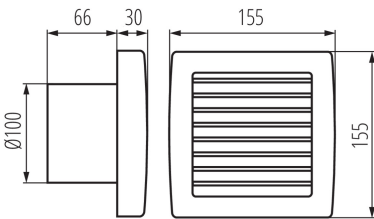

Csőventilátor

8594056490172

A Kanlux TWISTER AOL ventilátorok két méretben elérhetők: 100 és 120mm átmérővel. Fehér színű műanyagból készülnek. Teljesítményük 19 és 20W. Mindkét méret fordulatszáma: 2550/perc.

### ÁLTALÁNOS ADATOK:

**Szín:** fehér

**Beszereles helye:** szerelés: fali süllyesztett

**Alkalmazás helye:** beltéri

**Automatikus redőny:** igen

**Hossz [mm]:** 155

**Szélesség [mm]:** 96

**Magasság [mm]:** 155

**Szerelési nyílás [mm]:** Ø100

### LOGISZTIKAI ADATOK:

**Csomagolás típusa:** 12

**Darabszám gyűjtőcsomagolásban:** 12

**Nettó egység súly [g]:** 540

**Súly [g]:** 675

**Egységcsomagolás hossza [cm]:** 16

**Egységcsomagolás szélessége [cm]:** 10