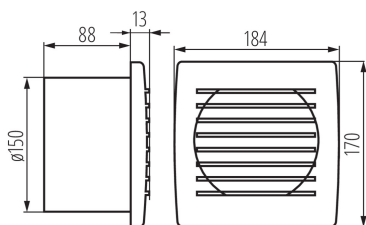

Csőventilátor

8594056490158

A Kanlux CYKLON EOL ventilátorok három méretben elérhetők: 100, 120 és 150mm átmérővel. Fehér színű műanyagból készülnek. Teljesítményük 19, 20 és 22W. Mindhárom méret fordulatszáma: 2550/perc.

ÁLTALÁNOS ADATOK:

Szín: fehér

Beszelés helye: szerelés: fali süllyesztett

Alkalmazás helye: beltéri

Időzített kikapcsoló: igen

Hossz [mm]: 184

Szélesség [mm]: 101

Magasság [mm]: 170

Csatlakozó típusa: sorkapocs

Alkalmazott vezetékek keresztmetszet-tartománya [mm²]: 1

Hangnyomás [dB]: 38

Légtömeg [m³/h]: 200

Motor áramfelvétele [W]: 22

IP védettség fokozat: X4

Védettség fokozat: II

LOGISZTIKAI ADATOK:

Karton szélessége [cm]: 36.5

Doboz magassága [cm]: 35

Doboz hossza [cm]: 39

Karton térfogata [m³]: 0.049823

Létrehozás dátuma: 03.01.2023, 15:58

Fenntartjuk a műszaki változtatások bevezetésének jogát. A jelen anyagban található adatok jogi szempontból nem kötelező érvényűek. Fotometria: adott termék vizsgálatokor elért eredmények.