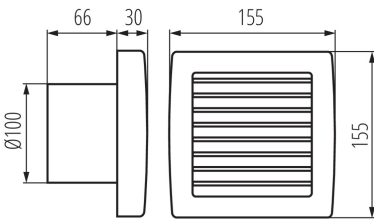

Csőventilátor

8594056490202

A Kanlux TWISTER AOL ventilátorok két méretben elérhetők: 100 és 120mm átmérővel. Fehér színű műanyagból készülnek. Teljesítményük 19 és 20W. Mindkét méret fordulatszáma: 2550/perc.

### ÁLTALÁNOS ADATOK:

**Szín:** fehér

**Beszereles helye:** szerelés: fali süllyesztett

**Alkalmazás helye:** beltéri

**Időzített kikapcsoló:** igen

**Automatikus redőny:** igen

**Hossz [mm]:** 155

**Szélesség [mm]:** 96

**Magasság [mm]:** 155

**Szerelési nyílás [mm]:** Ø100

### LOGISZTIKAI ADATOK:

**Csomagolás típusa:** 12

**Darabszám gyűjtőcsomagolásban:** 12

**Nettó egység súly [g]:** 530

**Súly [g]:** 650

**Egységcsomagolás hossza [cm]:** 16

**Egységcsomagolás szélessége [cm]:** 10