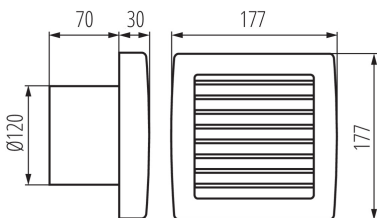

Csőventilátor

8594056490226

A Kanlux TWISTER AOL ventilátorok két méretben elérhetők: 100 és 120mm átmérővel. Fehér színű műanyagból készülnek. Teljesítményük 19 és 20W. Mindkét méret fordulatszáma: 2550/perc.

ÁLTALÁNOS ADATOK:

Szín: fehér

Beszereles helye: szerelés: fali süllyesztett

Alkalmazás helye: beltéri

Automatikus redőny: igen

Hossz [mm]: 177

Szélesség [mm]: 100

Magasság [mm]: 177

Alkalmazott vezetékek keresztmetszet-tartománya [mm²]: 1

Hangnyomás [dB]: 42

Légtömeg [m³/h]: 150

Motor áramfelvétele [W]: 20

IP védettségi fokozat: X4

LOGISZTIKAI ADATOK:

Csomagolás típusa: 12

Darabszám gyűjtőcsomagolásban: 12

Nettó egység súly [g]: 620

Súly [g]: 770.83

Egységcsomagolás hossza [cm]: 18.5

Egységcsomagolás szélessége [cm]: 10.5

Egységcsomagolás magassága [cm]: 18.5

Doboz súlya [kg]: 9.24996

Karton szélessége [cm]: 36.5