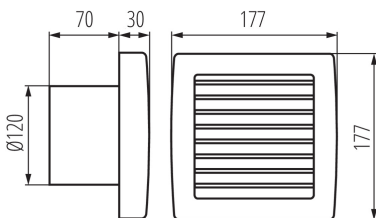

Csőventilátor

8594056490257

A Kanlux TWISTER AOL ventilátorok két méretben elérhetők: 100 és 120mm átmérővel. Fehér színű műanyagból készülnek. Teljesítményük 19 és 20W. Mindkét méret fordulatszáma: 2550/perc.

ÁLTALÁNOS ADATOK:

Szín: fehér

Beszereles helye: szerelés: fali süllyesztett

Alkalmazás helye: beltéri

Időzített kikapcsoló: igen

Automatikus redőny: igen

Hossz [mm]: 177

Szélesség [mm]: 100

Magasság [mm]: 177

Szerelési nyílás [mm]: Ø120

MŰSZAKI ADATOK:

Névleges feszültség [V]: 220-240 AC

Névleges frekvencia [Hz]: 50

Maximális teljesítmény [W]: 20

Áramütés elleni védelmi osztály: II

Motor fordulatszáma: 2550

Karton szélessége [cm]: 36.5

Doboz magassága [cm]: 34.5

Doboz hossza [cm]: 39

Karton térfogata [m³]: 0.049111

Csőventilátor

EGYÉB INFORMÁCIÓK::

- fordulatszám: 2550/perc
- légszállítás: 100m³/h
- zajszint 42dB (A)
- a ventilátor üzemelésének befejezésekor automatikusan lezáródó zsaluval ellátott modellek