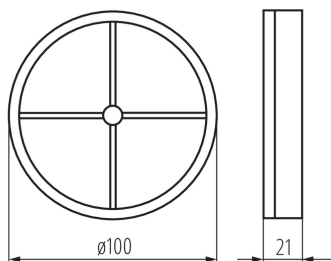

Csőventilátor

8594056490349

ÁLTALÁNOS ADATOK:

Szín: fehér

Alkalmazás helye: beltéri

Szélesség [mm]: 21

Átmérő [mm]: 100

MŰSZAKI ADATOK:

Csapágó típusa: nem vonatkozik

LOGISZTIKAI ADATOK:

Csomagolás típusa: 200

Darabszám gyűjtőcsomagolásban: 200

Nettó egységsúly [g]: 25

Súly [g]: 30

Egységcsomagolás hossza [cm]: 10

Egységcsomagolás szélessége [cm]: 10

Egységcsomagolás magassága [cm]: 2

Doboz súlya [kg]: 6

Karton szélessége [cm]: 36.5

Doboz magassága [cm]: 34.5

Doboz hossza [cm]: 39

Karton térfogata [m³]: 0.049111