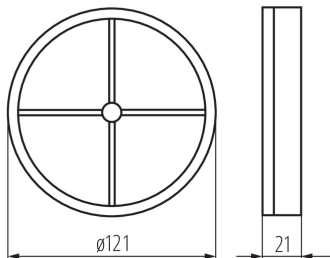

### ÁLTALÁNOS ADATOK:

**Szín:** fehér

**Alkalmazás helye:** beltéri

**Szélesség [mm]:** 21

**Átmérő [mm]:** 120

### MŰSZAKI ADATOK:

**Csapágy típusa:** nem vonatkozik

### LOGISZTIKAI ADATOK:

**Csomagolás típusa:** 200

**Darabszám gyűjtőcsomagolásban:** 200

**Súly [g]:** 38.76

**Egységcsomagolás hossza [cm]:** 12

**Egységcsomagolás szélessége [cm]:** 12

**Egységcsomagolás magassága [cm]:** 2

**Doboz súlya [kg]:** 7.752