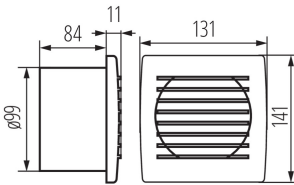

### ÁLTALÁNOS ADATOK:

**Szín:** ezüst

**Beszereles helye:** szerelés: fali süllyesztett

**Alkalmazás helye:** beltéri

**Hossz [mm]:** 140

**Szélesség [mm]:** 101

**Magasság [mm]:** 130

**Szerelési nyílás [mm]:** Ø100

**Csatlakozó típusa:** sorkapocs

**Alkalmazott vezetékek keresztmetszet-tartománya [mm<sup>2</sup>]:** 1

**Hangnyomás [dB]:** 39.5

**Légtömeg [m<sup>3</sup>/h]:** 100

**Motor áramfelvétele [W]:** 19

**IP védettségi fokozat:** X4