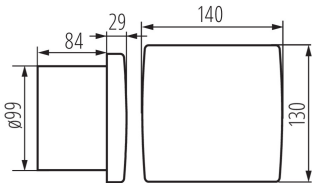

### ÁLTALÁNOS ADATOK:

**Szín:** fehér

**Beszereles helye:** szerelés: fali süllyesztett

**Alkalmazás helye:** beltéri

**Hossz [mm]:** 140

**Szélesség [mm]:** 101

**Magasság [mm]:** 130

**Szerelési nyílás [mm]:** Ø100

**Csatlakozó típusa:** sorkapocs

**Alkalmazott vezetékek keresztmetszet-tartománya [mm<sup>2</sup>]:** 1

**Hangnyomás [dB]:** 39.5

**Légtömeg [m<sup>3</sup>/h]:** 100

**Motor áramfelvétele [W]:** 19

**IP védettségi fokozat:** X4

### LOGISZTIKAI ADATOK:

**Csomagolás típusa:** 12

**Darabszám gyűjtőcsomagolásban:** 12

**Nettó egység súly [g]:** 475

**Súly [g]:** 591.67

**Egységcsomagolás hossza [cm]:** 16

**Egységcsomagolás szélessége [cm]:** 10

**Egységcsomagolás magassága [cm]:** 16

**Doboz súlya [kg]:** 7.10004

**Karton szélessége [cm]:** 28.5

**Doboz magassága [cm]:** 39

**Doboz hossza [cm]:** 30

**Karton térfogata [m<sup>3</sup>]:** 0.033345