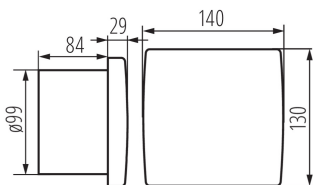

### ÁLTALÁNOS ADATOK:

**Szín:** ezüst

**Beszereles helye:** szerelés: fali süllyesztett

**Alkalmazás helye:** beltéri

**Hossz [mm]:** 140

**Szélesség [mm]:** 101

**Magasság [mm]:** 130

**Szerelési nyílás [mm]:** Ø100

**Csatlakozó típusa:** sorkapocs

**Alkalmazott vezetékek keresztmetszet-tartománya [mm<sup>2</sup>]:** 1

**Hangnyomás [dB]:** 39.5

**Légtömeg [m<sup>3</sup>/h]:** 100

**Motor áramfelvétele [W]:** 19

**IP védeettségi fokozat:** X4

**Egységcsomagolás magassága [cm]:** 17

**Doboz súlya [kg]:** 7.95

**Karton szélessége [cm]:** 28.5

**Doboz magassága [cm]:** 39

**Doboz hossza [cm]:** 30

**Karton térfogata [m<sup>3</sup>]:** 0.033345