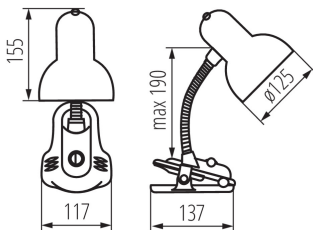

Íróasztali lámpa

5905339071507

A Kanlux SUZI egy egyszerű asztali lámpa. Elérhető több egységes színben. A Kanlux SUZI állítható karral és egy klipsszel rendelkezik, minek köszönhetően a lámpa az íróasztal szélére vagy a polcra rögzíthető.

ÁLTALÁNOS ADATOK:

Szín: ezüst

Beszereles helye: a padlón

Alkalmazás helye: beltéri

Minimális távolság a megvilágított tárgytól: 0,2m

Kapcsoló: igen

A készlet tartalmazza a fényforrásokat: nem

Hossz [mm]: 117

Szélesség [mm]: 137

Magasság MAX [mm]: 190

Kábel hossz [m]: 1.5

MŰSZAKI ADATOK:

Névleges feszültség [V]: 220-240 AC

Névleges frekvencia [Hz]: 50

Maximális teljesítmény [W]: max 40

Áramütés elleni védelmi osztály: II

Búra anyaga: acél

Foglalat : E27

Lámpaház anyaga: műanyag

Csatlakozó típusa: vezeték dugvillával

Vízszintesen mozgatható lámpatest [°]: 360

Függőlegesen mozgatható lámpatest [°]: 360

IP védettségi fokozat: 20

LOGISZTIKAI ADATOK:

Mértékegység: 1 darab

Csomagolás típusa: 20

Darabszám közbenső csomagolásban: 1

Darabszám gyűjtőcsomagolásban: 20

Nettó egység súly [g]: 520

Súly [g]: 710

Egységcsomagolás hossza [cm]: 18

Egységcsomagolás szélessége [cm]: 13

Egységcsomagolás magassága [cm]: 24

Doboz súlya [kg]: 14.2

Karton szélessége [cm]: 39

Doboz magassága [cm]: 42

Doboz hossza [cm]: 67

Karton térfogata [m³]: 0.109746